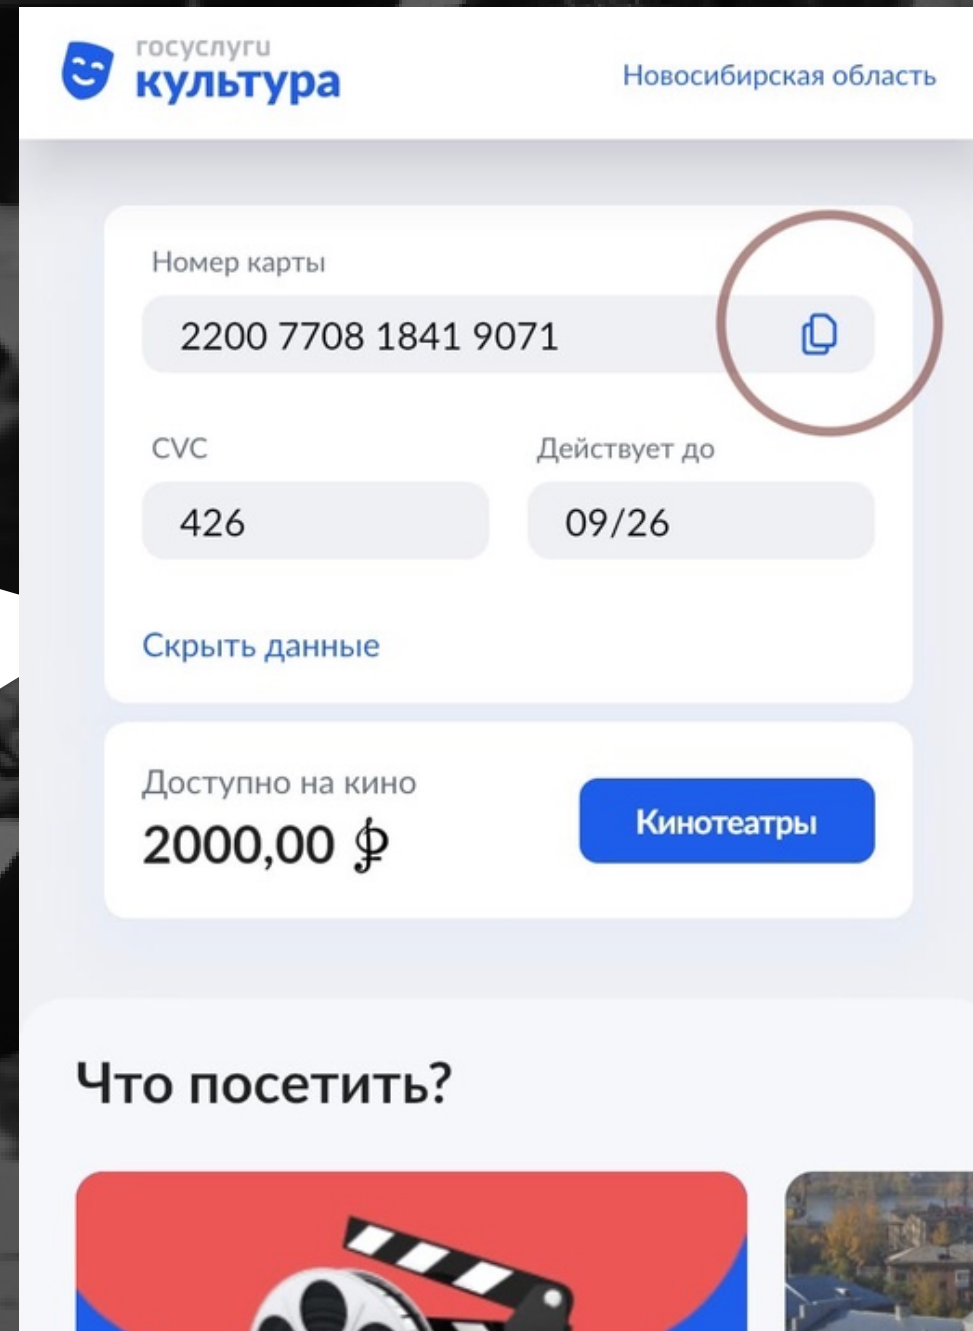

**Я плохого не  
посоветую!**

**Купить билет:**

**[www.globus-nsk.ru](http://www.globus-nsk.ru)**

# Как купить билет?

1. Выбираем место;  
2. нажимаем «Купить»;

3. нажимаем "К оформлению";

4. заполняем все поля;

5. выбираем способ оплаты «Пушкинская карта»;

**6. переходим в приложение «Госуслуги Культура»;**