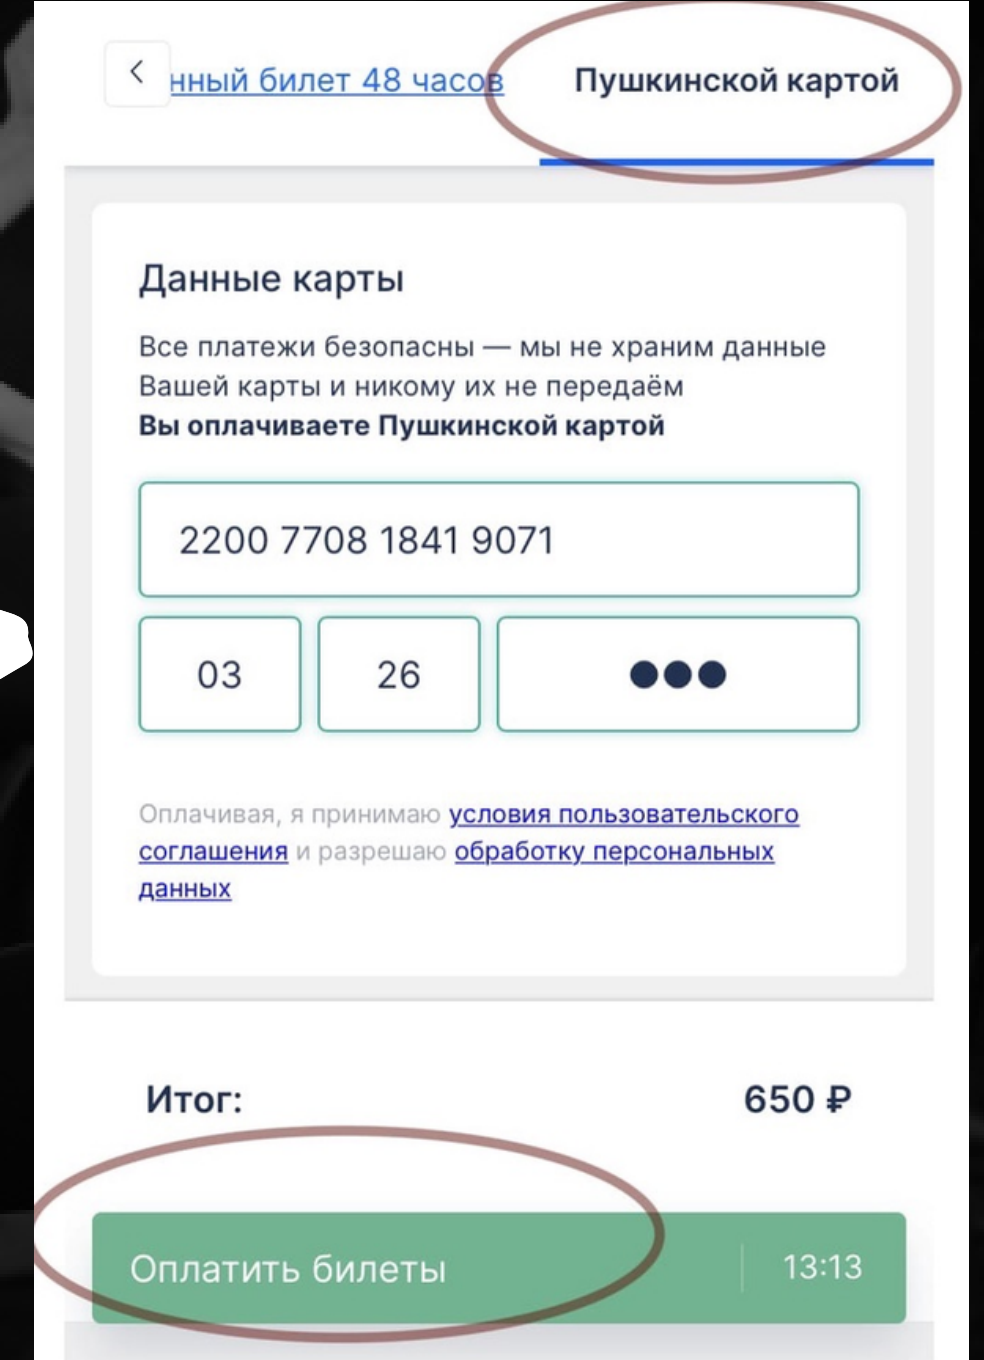

**Я плохого не  
посоветую!**

**Купить билет:**

**[www.globus-nsk.ru](http://www.globus-nsk.ru)**

# Как купить билет?

1. Выбираем место;  
2. нажимаем «Купить»;

3. нажимаем "К оформлению";

4. заполняем все поля;

5. выбираем способ оплаты «Пушкинская карта»;

**6. переходим в приложение «Госуслуги Культура»;**

**7. копируем реквизиты карты;**

**8. заполняем поля на сайте театра "Глобус";**  
**9. нажимаем оплатить.**