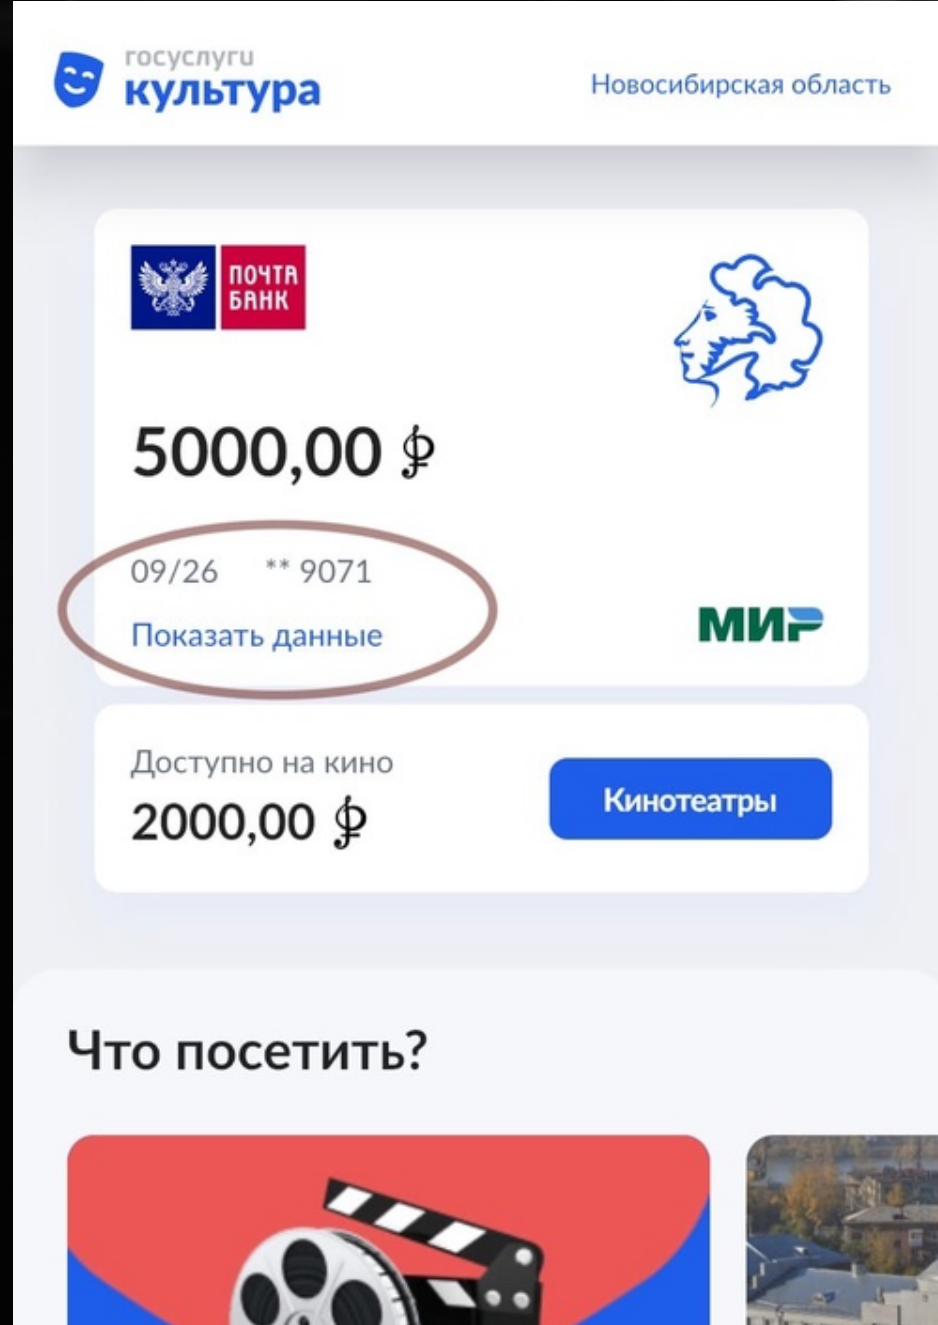

**Я плохого не  
посоветую!**

**Купить билет:**

**[www.globus-nsk.ru](http://www.globus-nsk.ru)**

# Как купить билет?

1. Выбираем место;  
2. нажимаем «Купить»;

3. нажимаем "К оформлению";

4. заполняем все поля;

5. выбираем способ оплаты «Пушкинская карта»;

**6. переходим в приложение «Госуслуги Культура»;**